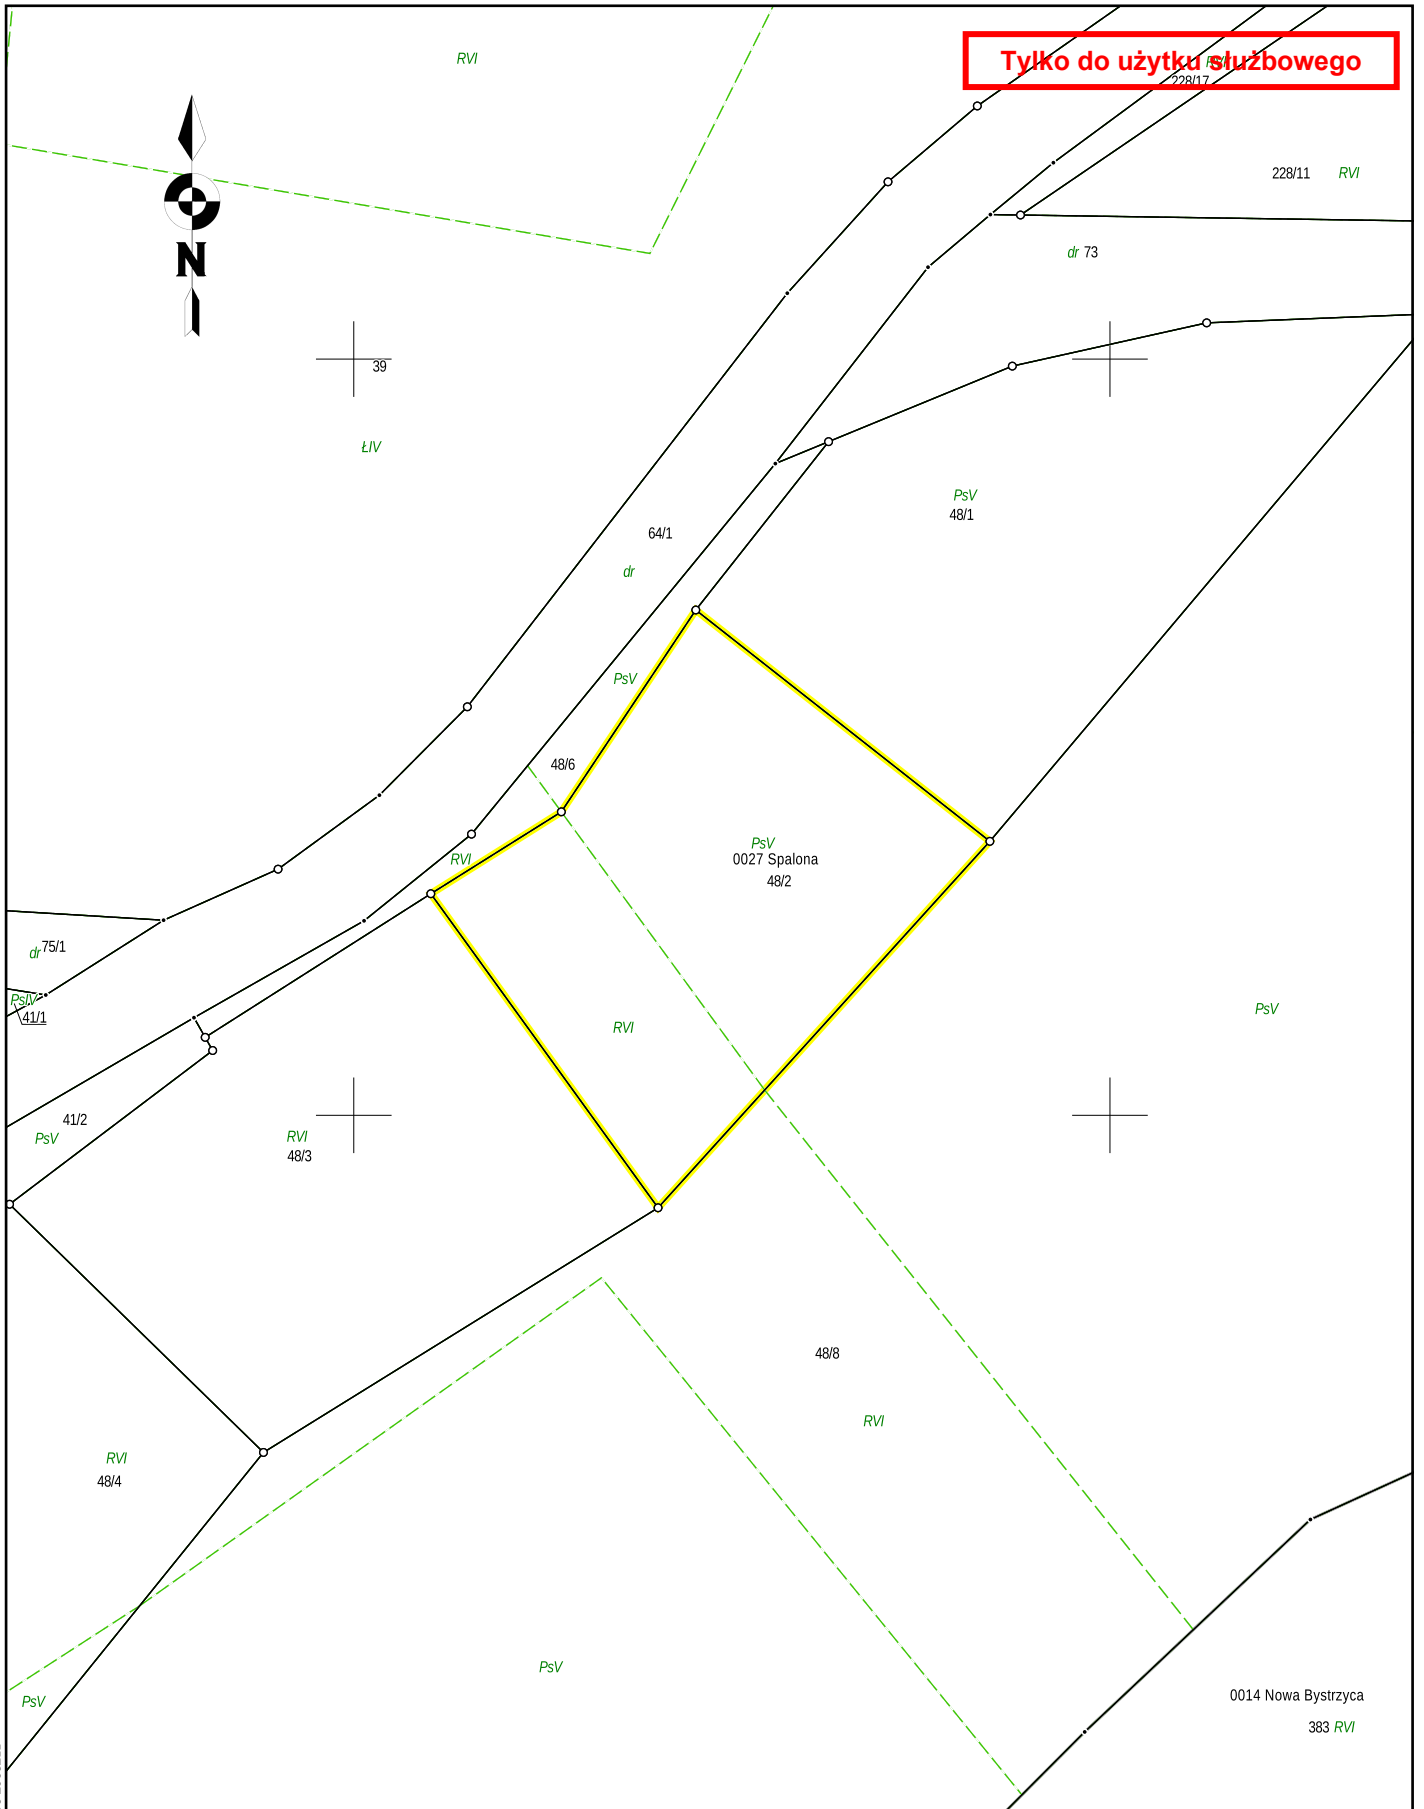

Kopia mapy ewidencyjnej

Skala 1:1000

Województwo: dolnośląskie
Powiat: kłodzki
Gmina: Bystrzyca Kłodzka
Jednostka ew.: 020806_5, Bystrzyca Kłodzka - obszar wiejski
Obręb: 0027, Spalona
Arkusz: 1
Działka: 48/2

Tylko do użytku służbowego

5572807.88

6396054.20

Data sporządzenia wydruku: 2018-11-13, Sporządził: Ewa Michalska